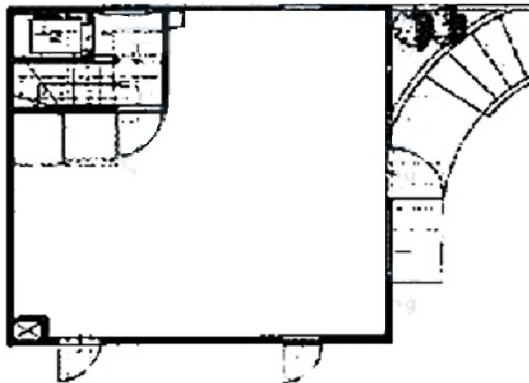

RIBBON HOUSE 1階10.81坪

東京都目黒区青葉台2-12-12

物件MAP

賃貸条件	
坪数	10.81坪
階数	1階
入居可能日	

ビル情報	
所在地	東京都目黒区青葉台2-12-12
最寄り駅	東京メトロ日比谷線 中目黒駅 徒歩10分 東急東横線 中目黒駅 徒歩10分
エリア	中目黒エリア
竣工	2017年2月
耐震	新耐震基準
階数	地上3階
用途	店舗
構造	木造

設備情報	
エレベーター	
空調	
OAフロア	スケルトン
基準階天井高	
光ファイバー	無し
トイレ	調査中
セキュリティ	無し
駐車場	無し