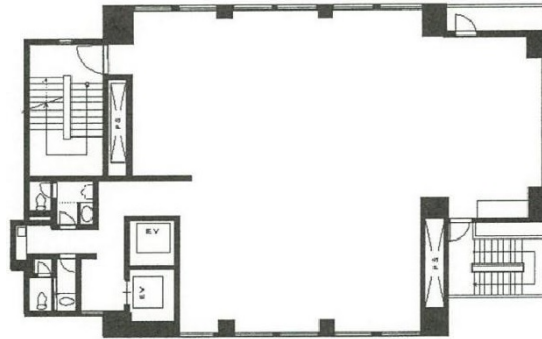

東ビル 4階65.69坪

東京都新宿区揚場町2-21

物件MAP

| 賃貸条件 | |
|---------|----------------|
| 月額賃料 | 1,300,000円（税別） |
| 坪数 | 65.69坪 |
| 坪単価 | 19,790円（税別） |
| 共益費 | 賃料に含む |
| 礼金 | 無し |
| 敷金（保証金） | 12ヶ月 |
| 階数 | 4階 |
| 入居可能日 | 2024年6月 |