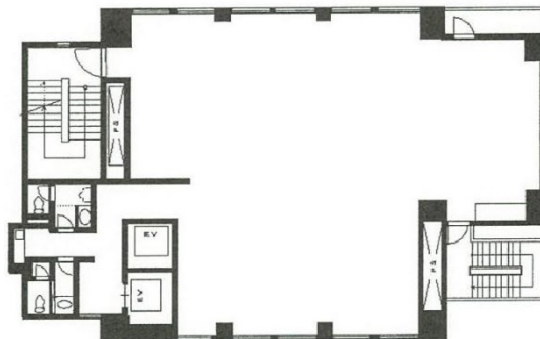

東ビル 4階65.69坪

東京都新宿区揚場町2-21

物件MAP

賃貸条件	
月額賃料	1,300,000円（税別）
坪数	65.69坪
坪単価	19,790円（税別）
共益費	賃料に含む
礼金	無し
敷金（保証金）	12ヶ月
階数	4階
入居可能日	2024年6月

ビル情報	
所在地	東京都新宿区揚場町2-21
最寄り駅	都営大江戸線 飯田橋駅 徒歩1分 東京メトロ南北線 飯田橋駅 徒歩1分 東京メトロ有楽町線 飯田橋駅 徒歩1分 JR中央・総武線 飯田橋駅 徒歩2分 東京メトロ東西線 飯田橋駅 徒歩3分
エリア	四谷・市ヶ谷・飯田橋エリア
竣工	1997年11月
耐震	新耐震基準
階数	地上8階
用途	事務所
構造	RC造

設備情報	
エレベーター	2基
空調	個別空調
OAフロア	タイルカーペット
基準階天井高	
光ファイバー	有り
トイレ	男女別・室内
セキュリティ	有り
駐車場	無し

事務所移転の簡単検索サイト

Quick Service

クイックサービス

東ビル 4階65.69坪 東京都新宿区揚場町2-21

四谷・市ヶ谷・飯田橋エリア（ビルID：0041519）の賃貸オフィス

貸事務所・レンタルオフィス・オフィス移転なら**QuickService**