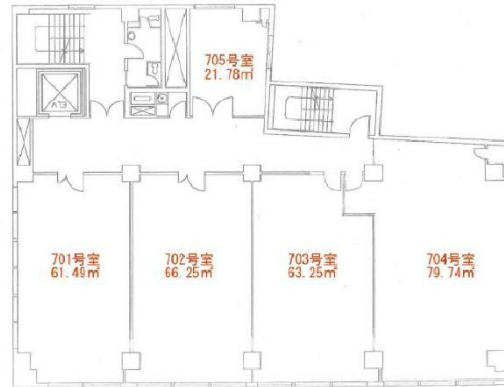

DKビル 7階19.13坪

大阪府大阪市北区西天満6-8-7

物件MAP

賃貸条件	
坪数	19.13坪
階数	7階 (703)
入居可能日	
ビル情報	
所在地	大阪府大阪市北区西天満6-8-7
最寄り駅	大阪メトロ谷町線 東梅田駅 徒歩8分 大阪メトロ堺筋線 南森町駅 徒歩8分 大阪メトロ谷町線 南森町駅 徒歩8分 JR東西線 大阪天満宮駅 徒歩10分 大阪メトロ御堂筋線 梅田駅 徒歩13分
エリア	東梅田・西天満エリア
竣工	1961年12月
耐震	旧耐震基準
階数	地上9階 地下2階
用途	事務所
構造	SRC造
設備情報	
エレベーター	1基
空調	
OAフロア	
基準階天井高	
光ファイバー	有り
トイレ	男女共用・室外
セキュリティ	有り
駐車場	