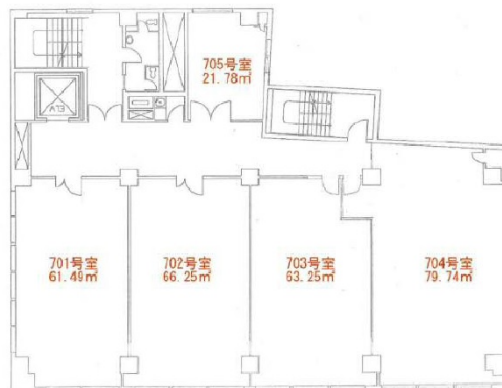

DKビル 7階19.13坪

大阪府大阪市北区西天満6-8-7

物件MAP

賃貸条件	
坪数	19.13坪
階数	7階 (703)
入居可能日	

ビル情報	
所在地	大阪府大阪市北区西天満6-8-7
最寄り駅	大阪メトロ谷町線 東梅田駅 徒歩8分 大阪メトロ堺筋線 南森町駅 徒歩8分 大阪メトロ谷町線 南森町駅 徒歩8分 JR東西線 大阪天満宮駅 徒歩10分 大阪メトロ御堂筋線 梅田駅 徒歩13分
エリア	東梅田・西天満エリア
竣工	1961年12月
耐震	旧耐震基準
階数	地上9階 地下2階
用途	事務所
構造	SRC造

設備情報	
エレベーター	1基
空調	
OAフロア	
基準階天井高	
光ファイバー	有り
トイレ	男女共用・室外
セキュリティ	有り
駐車場	

事務所移転の簡単検索サイト

Quick Service

クイックサービス

DKビル 7階19.13坪 大阪府大阪市北区西天満6-8-7

東梅田・西天満エリア (ビルID: 0041490) の賃貸オフィス

貸事務所・レンタルオフィス・オフィス移転ならQuickService