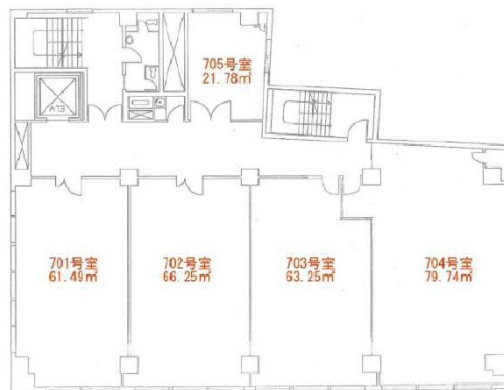

DKビル 7階20.04坪

大阪府大阪市北区西天満6-8-7

物件MAP

賃貸条件	
坪数	20.04坪
階数	7階 (702)
入居可能日	

ビル情報	
所在地	大阪府大阪市北区西天満6-8-7
最寄り駅	大阪メトロ谷町線 東梅田駅 徒歩8分 大阪メトロ堺筋線 南森町駅 徒歩8分 大阪メトロ谷町線 南森町駅 徒歩8分 JR東西線 大阪天満宮駅 徒歩10分 大阪メトロ御堂筋線 梅田駅 徒歩13分
エリア	東梅田・西天満エリア
竣工	1961年12月
耐震	旧耐震基準
階数	地上9階 地下2階
用途	事務所
構造	SRC造

設備情報	
エレベーター	1基
空調	
OAフロア	
基準階天井高	
光ファイバー	有り
トイレ	男女共用・室外
セキュリティ	有り
駐車場	

事務所移転の簡単検索サイト

Quick Service

クイックサービス

DKビル 7階20.04坪 大阪府大阪市北区西天満6-8-7

東梅田・西天満エリア (ビルID: 0041490) の賃貸オフィス

貸事務所・レンタルオフィス・オフィス移転ならQuickService