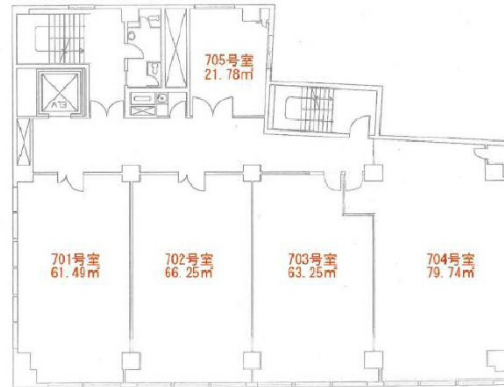

# DKビル 7階18.6坪

大阪府大阪市北区西天満6-8-7

## 物件MAP

賃貸条件	
坪数	18.6坪
階数	7階 (701)
入居可能日	
ビル情報	
所在地	大阪府大阪市北区西天満6-8-7
最寄り駅	大阪メトロ谷町線 東梅田駅 徒歩8分 大阪メトロ堺筋線 南森町駅 徒歩8分 大阪メトロ谷町線 南森町駅 徒歩8分 JR東西線 大阪天満宮駅 徒歩10分 大阪メトロ御堂筋線 梅田駅 徒歩13分
エリア	東梅田・西天満エリア
竣工	1961年12月
耐震	旧耐震基準
階数	地上9階 地下2階
用途	事務所
構造	SRC造
設備情報	
エレベーター	1基
空調	
OAフロア	
基準階天井高	
光ファイバー	有り
トイレ	男女共用・室外
セキュリティ	有り
駐車場	