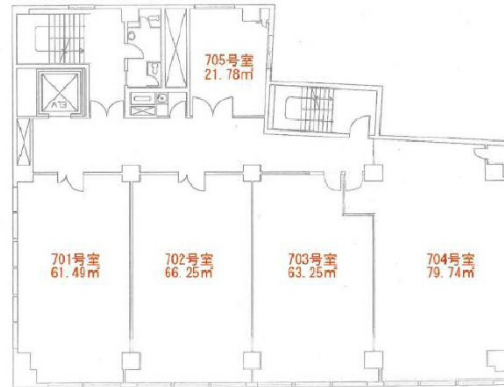

DKビル 7階6.58坪

大阪府大阪市北区西天満6-8-7

物件MAP

賃貸条件	
坪数	6.58坪
階数	7階 (705)
入居可能日	
ビル情報	
所在地	大阪府大阪市北区西天満6-8-7
最寄り駅	大阪メトロ谷町線 東梅田駅 徒歩8分 大阪メトロ堺筋線 南森町駅 徒歩8分 大阪メトロ谷町線 南森町駅 徒歩8分 JR東西線 大阪天満宮駅 徒歩10分 大阪メトロ御堂筋線 梅田駅 徒歩13分
エリア	東梅田・西天満エリア
竣工	1961年12月
耐震	旧耐震基準
階数	地上9階 地下2階
用途	事務所
構造	SRC造
設備情報	
エレベーター	1基
空調	
OAフロア	
基準階天井高	
光ファイバー	有り
トイレ	男女共用・室外
セキュリティ	有り
駐車場	