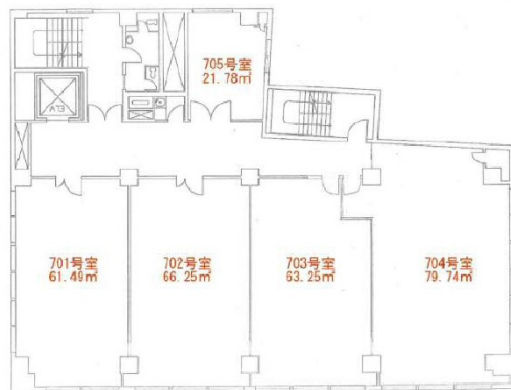

DKビル 7階6.58坪

大阪府大阪市北区西天満6-8-7

物件MAP

賃貸条件	
坪数	6.58坪
階数	7階 (705)
入居可能日	

ビル情報	
所在地	大阪府大阪市北区西天満6-8-7
最寄り駅	大阪メトロ谷町線 東梅田駅 徒歩8分 大阪メトロ堺筋線 南森町駅 徒歩8分 大阪メトロ谷町線 南森町駅 徒歩8分 JR東西線 大阪天満宮駅 徒歩10分 大阪メトロ御堂筋線 梅田駅 徒歩13分
エリア	東梅田・西天満エリア
竣工	1961年12月
耐震	旧耐震基準
階数	地上9階 地下2階
用途	事務所
構造	SRC造

設備情報	
エレベーター	1基
空調	
OAフロア	
基準階天井高	
光ファイバー	有り
トイレ	男女共用・室外
セキュリティ	有り
駐車場	

事務所移転の簡単検索サイト

Quick Service

クイックサービス

DKビル 7階6.58坪 大阪府大阪市北区西天満6-8-7

東梅田・西天満エリア (ビルID: 0041490) の賃貸オフィス

貸事務所・レンタルオフィス・オフィス移転ならQuickService