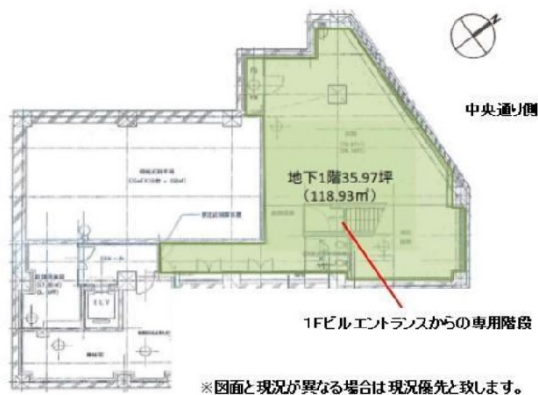

# ヒューリック神田須田町ビル 地下1階35.97坪

東京都千代田区神田須田町1-14-1

## 物件MAP

賃貸条件	
坪数	35.97坪
階数	B1階
入居可能日	
ビル情報	
所在地	東京都千代田区神田須田町1-14-1
最寄り駅	東京メトロ銀座線 神田駅 徒歩1分 東京メトロ丸ノ内線 淡路町駅 徒歩3分 都営新宿線 小川町駅 徒歩3分 JR中央線(快速) 神田駅 徒歩5分
エリア	神田・小川町エリア
竣工	2004年5月
耐震	新耐震基準
階数	地上10階 地下1階
用途	事務所/店舗
構造	SRC造
設備情報	
エレベーター	2基
空調	個別空調
OAフロア	OAフロア
基準階天井高	2,500mm
光ファイバー	有り
トイレ	男女別・室外
セキュリティ	有り
駐車場	有り