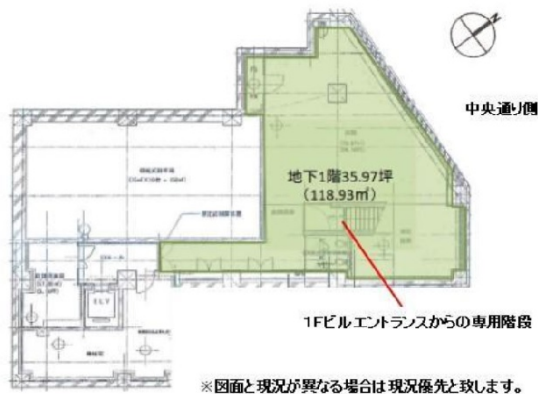

# ヒューリック神田須田町ビル 地下1階35.97坪

東京都千代田区神田須田町1-14-1

## 物件MAP

賃貸条件	
坪数	35.97坪
階数	B1階
入居可能日	

ビル情報	
所在地	東京都千代田区神田須田町1-14-1
最寄り駅	東京メトロ銀座線 神田駅 徒歩1分 東京メトロ丸ノ内線 淡路町駅 徒歩3分 都営新宿線 小川町駅 徒歩3分 JR中央線(快速) 神田駅 徒歩5分
エリア	神田・小川町エリア
竣工	2004年5月
耐震	新耐震基準
階数	地上10階 地下1階
用途	事務所/店舗
構造	SRC造

設備情報	
エレベーター	2基
空調	個別空調
OAフロア	OAフロア
基準階天井高	2,500mm
光ファイバー	有り
トイレ	男女別・室外
セキュリティ	有り
駐車場	有り