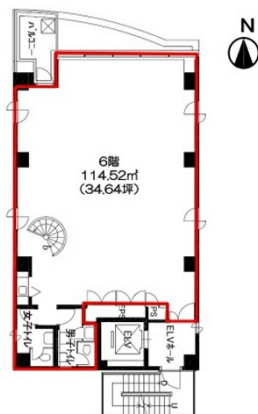

伸和ビル 6階34.64坪

東京都墨田区両国3-26-6

物件MAP

賃貸条件	
月額賃料	相談
坪数	34.64坪
坪単価	相談
共益費	103,920円
礼金	無し
敷金（保証金）	12ヶ月
階数	6階
入居可能日	即日

ビル情報	
所在地	東京都墨田区両国3-26-6
最寄り駅	JR中央・総武線 両国駅 徒歩1分 都営大江戸線 両国駅 徒歩1分
エリア	その他東京
竣工	1988年1月
耐震	新耐震基準
階数	地上7階 地下1階
用途	事務所/店舗
構造	SRC造

設備情報	
エレベーター	1基
空調	個別空調
OAフロア	タイルカーペット
基準階天井高	2,500mm
光ファイバー	有り
トイレ	男女別・室内
セキュリティ	有り
駐車場	無し

伸和ビル 6階34.64坪 東京都墨田区両国3-26-6

その他東京（ビルID：0041478）の賃貸オフィス

貸事務所・レンタルオフィス・オフィス移転ならQuickService

物件詳細はこちらから

 0120-55-2620