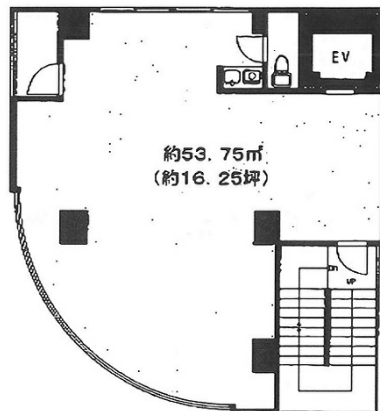

KIN-RINビル 5階16.25坪

東京都八王子市三崎町5-8

物件MAP

賃貸条件	
月額賃料	121,100円 (税別)
坪数	16.25坪
坪単価	7,452円 (税別)
共益費	11,000円
礼金	1ヶ月
敷金 (保証金)	3ヶ月
階数	5階
入居可能日	即日

ビル情報	
所在地	東京都八王子市三崎町5-8
最寄り駅	JR中央本線 八王子駅 徒歩5分 京王京王線 京王八王子駅 徒歩10分
エリア	その他東京
竣工	1992年2月
耐震	新耐震基準
階数	地上6階
用途	事務所
構造	SRC造