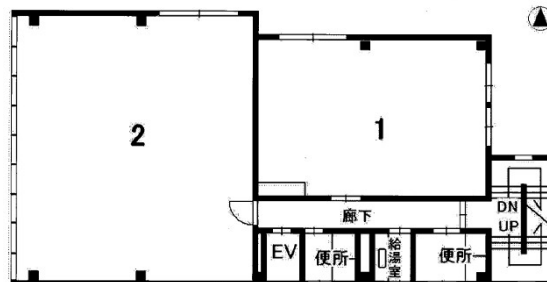

横川ビルディング 5階58.01坪

広島県広島市西区横川町2-5-15

物件MAP

賃貸条件	
坪数	58.01坪
階数	5階
入居可能日	
ビル情報	
所在地	広島県広島市西区横川町2-5-15
最寄り駅	JR山陽本線 横川駅 徒歩2分 JR可部線 横川駅 徒歩2分 広電7系統(都心線) 横川駅 徒歩2分 広電8系統(横川線) 横川駅 徒歩2分
エリア	広島市西区エリア
竣工	1973年3月
耐震	旧耐震基準
階数	地上6階
用途	事務所
構造	RC造
設備情報	
エレベーター	1基
空調	個別空調
OAフロア	Pタイル
基準階天井高	
光ファイバー	有り
トイレ	男女別・室外
セキュリティ	有り
駐車場	有り

事務所移転の簡単検索サイト

Quick Service

クイックサービス

横川ビルディング 5階58.01坪 広島県広島市西区横川町2-5-15

広島市西区エリア (ビルID: 0041444) の賃貸オフィス

貸事務所・レンタルオフィス・オフィス移転なら**QuickService**

物件詳細はこちらから

 **0120-55-2620**