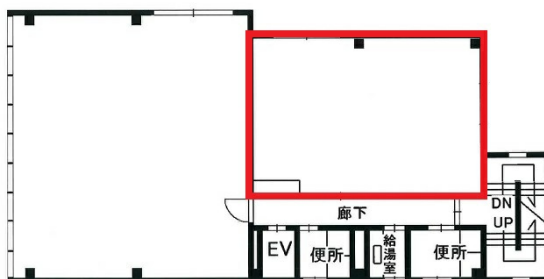

横川ビルディング 5階21.35坪

広島県広島市西区横川町2-5-15

物件MAP

賃貸条件	
坪数	21.35坪
階数	5階 (501)
入居可能日	

ビル情報	
所在地	広島県広島市西区横川町2-5-15
最寄り駅	JR山陽本線 横川駅 徒歩2分 JR可部線 横川駅 徒歩2分 広電7系統(都心線) 横川駅 徒歩2分 広電8系統(横川線) 横川駅 徒歩2分
エリア	広島市西区エリア
竣工	1973年3月
耐震	旧耐震基準
階数	地上6階
用途	事務所
構造	RC造

設備情報	
エレベーター	1基
空調	個別空調
OAフロア	Pタイル
基準階天井高	
光ファイバー	有り
トイレ	男女別・室外
セキュリティ	有り
駐車場	有り

事務所移転の簡単検索サイト

Quick Service

クイックサービス

横川ビルディング 5階21.35坪 広島県広島市西区横川町2-5-15

広島市西区エリア (ビルID: 0041444) の賃貸オフィス

貸事務所・レンタルオフィス・オフィス移転ならQuickService