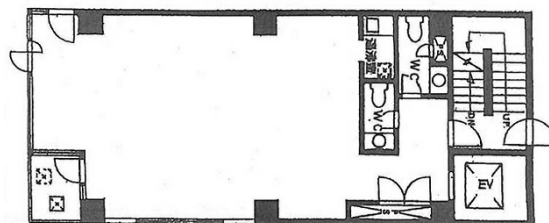

テクス芝浦 4階22.54坪

東京都港区芝浦3-14-5

物件MAP

賃貸条件	
月額賃料	293,020円 (税別)
坪数	22.54坪
坪単価	13,000円 (税別)
共益費	45,080円
礼金	1ヶ月
敷金 (保証金)	6ヶ月
階数	4階
入居可能日	即日

ビル情報	
所在地	東京都港区芝浦3-14-5
最寄り駅	JR山手線 田町駅 徒歩4分 都営浅草線 三田駅 徒歩8分 都営浅草線 泉岳寺駅 徒歩11分
エリア	品川・田町・お台場エリア
竣工	1991年1月
耐震	新耐震基準
階数	地上6階 地下1階
用途	事務所
構造	RC造

設備情報	
エレベーター	1基
空調	個別空調
OAフロア	タイルカーペット
基準階天井高	
光ファイバー	有り
トイレ	男女別・室内
セキュリティ	有り
駐車場	無し