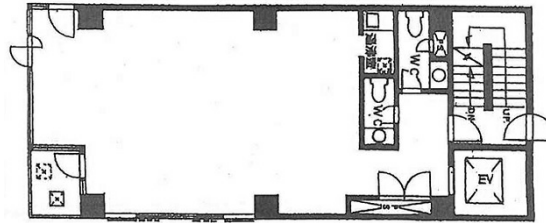

テクス芝浦 4階22.54坪

東京都港区芝浦3-14-5

物件MAP

賃貸条件	
月額賃料	293,020円 (税別)
坪数	22.54坪
坪単価	13,000円 (税別)
共益費	45,080円
礼金	1ヶ月
敷金 (保証金)	6ヶ月
階数	4階
入居可能日	即日

ビル情報	
所在地	東京都港区芝浦3-14-5
最寄り駅	JR山手線 田町駅 徒歩4分 都営浅草線 三田駅 徒歩8分 都営浅草線 泉岳寺駅 徒歩11分
エリア	品川・田町・お台場エリア
竣工	1991年1月
耐震	新耐震基準
階数	地上6階 地下1階
用途	事務所
構造	RC造

設備情報	
エレベーター	1基
空調	個別空調
OAフロア	タイルカーペット
基準階天井高	
光ファイバー	有り
トイレ	男女別・室内
セキュリティ	有り
駐車場	無し

事務所移転の簡単検索サイト

テクス芝浦 4階22.54坪 東京都港区芝浦3-14-5

品川・田町・お台場エリア (ビルID: 0041419) の賃貸オフィス

クイックサービス

貸事務所・レンタルオフィス・オフィス移転ならQuickService