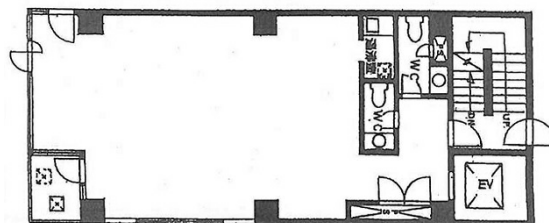

# テクス芝浦 2階22.54坪

東京都港区芝浦3-14-5

## 物件MAP

賃貸条件	
月額賃料	293,020円 (税別)
坪数	22.54坪
坪単価	13,000円 (税別)
共益費	45,080円
礼金	1ヶ月
敷金 (保証金)	6ヶ月
階数	2階 (申込有)
入居可能日	即日

ビル情報	
所在地	東京都港区芝浦3-14-5
最寄り駅	JR山手線 田町駅 徒歩4分 都営浅草線 三田駅 徒歩8分 都営浅草線 泉岳寺駅 徒歩11分
エリア	品川・田町・お台場エリア
竣工	1991年1月
耐震	新耐震基準
階数	地上6階 地下1階
用途	事務所
構造	RC造