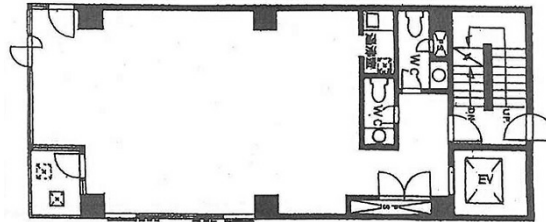

テクス芝浦 2階22.54坪

東京都港区芝浦3-14-5

物件MAP

賃貸条件	
月額賃料	293,020円 (税別)
坪数	22.54坪
坪単価	13,000円 (税別)
共益費	45,080円
礼金	1ヶ月
敷金 (保証金)	6ヶ月
階数	2階 (申込有)
入居可能日	即日

ビル情報	
所在地	東京都港区芝浦3-14-5
最寄り駅	JR山手線 田町駅 徒歩4分 都営浅草線 三田駅 徒歩8分 都営浅草線 泉岳寺駅 徒歩11分
エリア	品川・田町・お台場エリア
竣工	1991年1月
耐震	新耐震基準
階数	地上6階 地下1階
用途	事務所
構造	RC造

設備情報	
エレベーター	1基
空調	個別空調
OAフロア	タイルカーペット
基準階天井高	
光ファイバー	有り
トイレ	男女別・室内
セキュリティ	有り
駐車場	無し

事務所移転の簡単検索サイト

Quick Service

クイックサービス

テクス芝浦 2階22.54坪 東京都港区芝浦3-14-5

品川・田町・お台場エリア (ビルID: 0041419) の賃貸オフィス

貸事務所・レンタルオフィス・オフィス移転なら**QuickService**