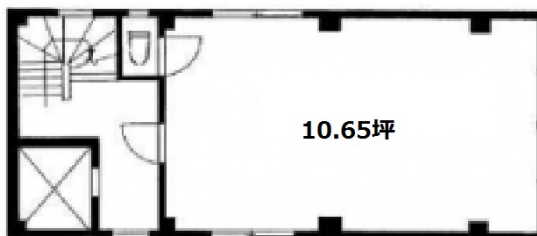

神田KIビル 1階10.6坪

東京都千代田区鍛冶町1-3-8

物件MAP

賃貸条件	
月額賃料	550,000円 (税別)
坪数	10.6坪
坪単価	51,887円 (税別)
共益費	無し
礼金	無し
敷金 (保証金)	9ヶ月
階数	1階
入居可能日	即日

ビル情報	
所在地	東京都千代田区鍛冶町1-3-8
最寄り駅	JR山手線 神田駅 徒歩1分 JR総武本線 新日本橋駅 徒歩4分 東京メトロ銀座線 三越前駅 徒歩6分
エリア	岩本町・秋葉原エリア
竣工	1974年1月
耐震	旧耐震基準
階数	地上7階
用途	店舗
構造	S造