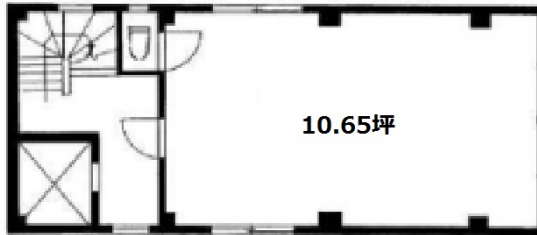

神田KIビル 1階10.6坪

東京都千代田区鍛冶町1-3-8

物件MAP

賃貸条件	
月額賃料	550,000円 (税別)
坪数	10.6坪
坪単価	51,887円 (税別)
共益費	無し
礼金	無し
敷金 (保証金)	9ヶ月
階数	1階
入居可能日	即日

ビル情報	
所在地	東京都千代田区鍛冶町1-3-8
最寄り駅	JR山手線 神田駅 徒歩1分 JR総武本線 新日本橋駅 徒歩4分 東京メトロ銀座線 三越前駅 徒歩6分
エリア	岩本町・秋葉原エリア
竣工	1974年1月
耐震	旧耐震基準
階数	地上7階
用途	店舗
構造	S造