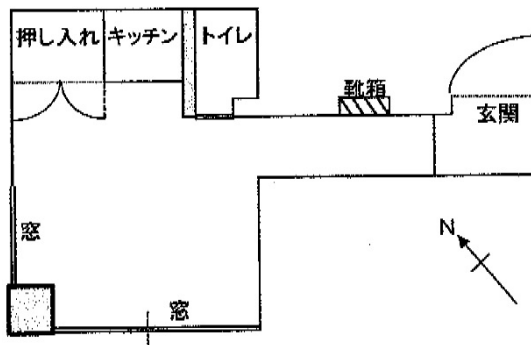

池袋ケンシンビル 4階5.45坪

東京都豊島区池袋2-23-4

物件MAP

賃貸条件	
月額賃料	66,000円 (税別)
坪数	5.45坪
坪単価	12,110円 (税別)
共益費	3,000円
礼金	無し
敷金 (保証金)	2ヶ月
階数	4階 (402)
入居可能日	即日

ビル情報	
所在地	東京都豊島区池袋2-23-4
最寄り駅	JR山手線 池袋駅 徒歩3分 JR埼京線 池袋駅 徒歩3分 東京メトロ丸ノ内線 池袋駅 徒歩3分 東京メトロ有楽町線 池袋駅 徒歩3分 東京メトロ副都心線 池袋駅 徒歩3分

エリア	池袋エリア
竣工	1988年5月
耐震	新耐震基準
階数	地上4階
用途	事務所
構造	RC造

設備情報	
エレベーター	1基
空調	個別空調
OAフロア	その他
基準階天井高	
光ファイバー	有り
トイレ	調査中
セキュリティ	有り
駐車場	無し