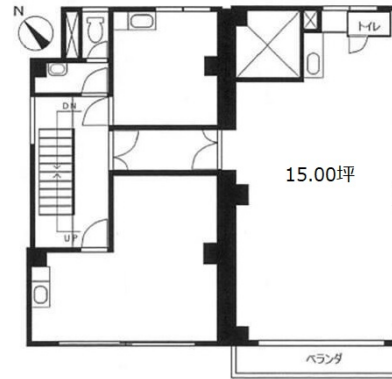

## 物件MAP

賃貸条件	
月額賃料	135,000円 (税別)
坪数	15坪
坪単価	9,000円 (税別)
共益費	賃料に含む
礼金	無し
敷金 (保証金)	6ヶ月
階数	3階 (302)
入居可能日	相談

ビル情報	
所在地	東京都千代田区神田三崎町2-17-5
最寄り駅	JR中央・総武線 水道橋駅 徒歩2分 都営三田線 水道橋駅 徒歩2分
エリア	飯田橋・水道橋・神保町エリア
竣工	1972年11月
耐震	旧耐震基準
階数	地上5階
用途	事務所
構造	RC造