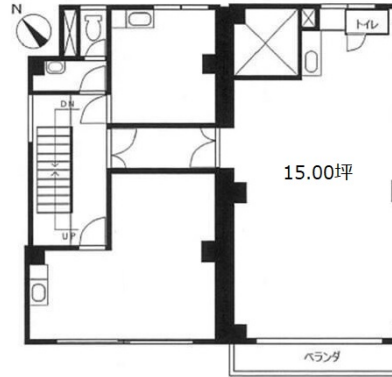

稲葉ビル 3階15坪

東京都千代田区神田三崎町2-17-5

物件MAP

賃貸条件	
月額賃料	135,000円 (税別)
坪数	15坪
坪単価	9,000円 (税別)
共益費	賃料に含む
礼金	無し
敷金 (保証金)	6ヶ月
階数	3階 (302)
入居可能日	相談

ビル情報	
所在地	東京都千代田区神田三崎町2-17-5
最寄り駅	JR中央・総武線 水道橋駅 徒歩2分 都営三田線 水道橋駅 徒歩2分
エリア	飯田橋・水道橋・神保町エリア
竣工	1972年11月
耐震	旧耐震基準
階数	地上5階
用途	事務所
構造	RC造