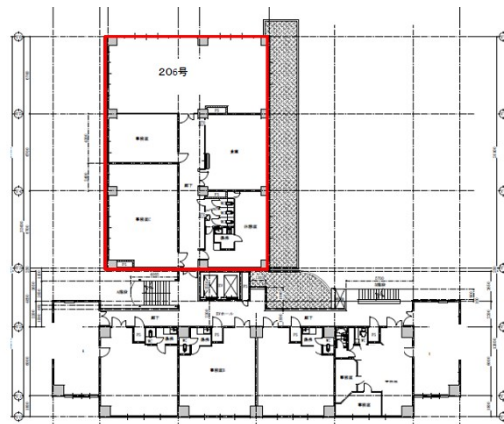

# グリーンリッチホテル宮崎 2階83.9坪

宮崎県宮崎市橘通東1-5-8

## 物件MAP

賃貸条件	
坪数	83.9坪
階数	2階 (申込有 206)
入居可能日	
ビル情報	
所在地	宮崎県宮崎市橘通東1-5-8
最寄り駅	JR宮崎空港線 宮崎駅 徒歩21分
エリア	宮崎
竣工	1991年9月
耐震	新耐震基準
階数	地上16階
用途	事務所/店舗
構造	SRC造
設備情報	
エレベーター	
空調	個別空調
OAフロア	タイルカーペット
基準階天井高	2,500mm
光ファイバー	
トイレ	男女共用・室内
セキュリティ	
駐車場	有り