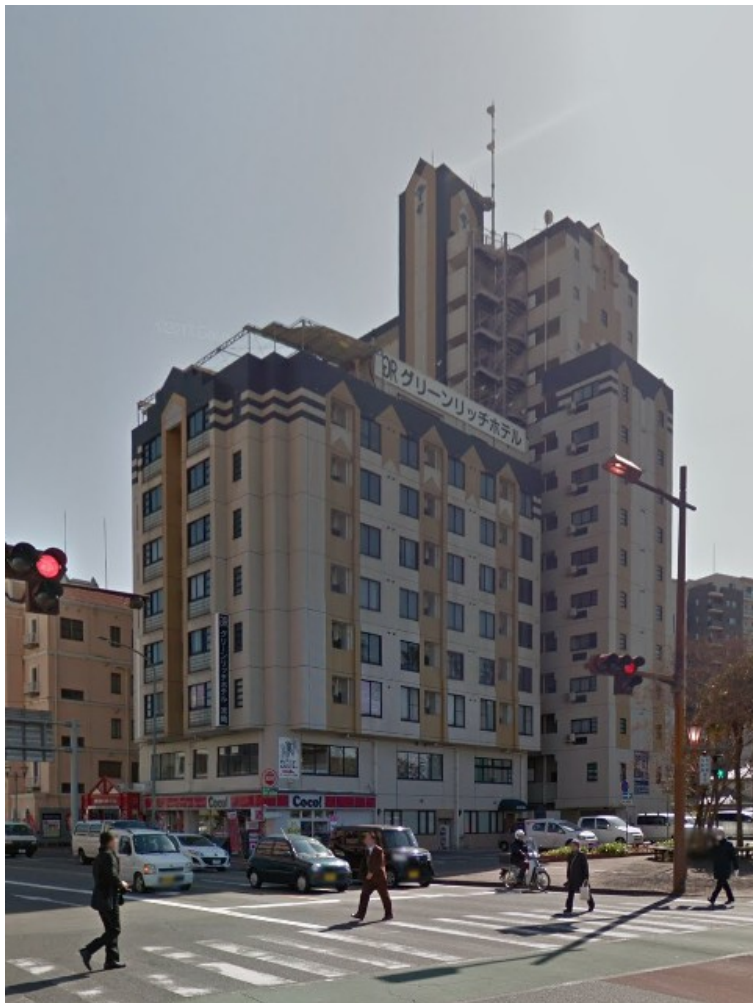

# グリーンリッチホテル宮崎 2階83.9坪

宮崎県宮崎市橘通東1-5-8

## 物件MAP

賃貸条件	
坪数	83.9坪
階数	2階 (申込有 206)
入居可能日	
ビル情報	
所在地	宮崎県宮崎市橘通東1-5-8
最寄り駅	JR宮崎空港線 宮崎駅 徒歩21分
エリア	宮崎
竣工	1991年9月
耐震	新耐震基準
階数	地上16階
用途	事務所/店舗
構造	SRC造
設備情報	
エレベーター	
空調	個別空調
OAフロア	タイルカーペット
基準階天井高	2,500mm
光ファイバー	
トイレ	男女共用・室内
セキュリティ	
駐車場	有り