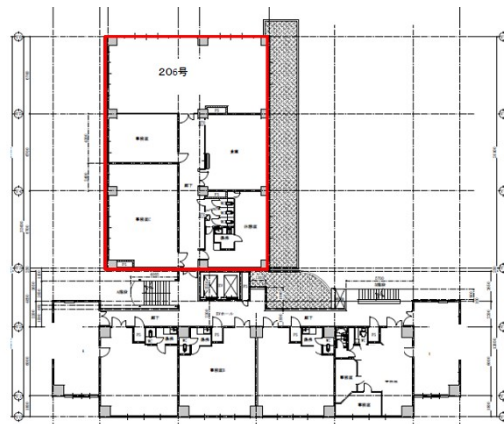

グリーンリッチホテル宮崎 2階83.9坪

宮崎県宮崎市橘通東1-5-8

物件MAP

賃貸条件	
坪数	83.9坪
階数	2階 (申込有 206)
入居可能日	
ビル情報	
所在地	宮崎県宮崎市橘通東1-5-8
最寄り駅	JR宮崎空港線 宮崎駅 徒歩21分
エリア	宮崎
竣工	1991年9月
耐震	新耐震基準
階数	地上16階
用途	事務所/店舗
構造	SRC造
設備情報	
エレベーター	
空調	個別空調
OAフロア	タイルカーペット
基準階天井高	2,500mm
光ファイバー	
トイレ	男女共用・室内
セキュリティ	
駐車場	有り