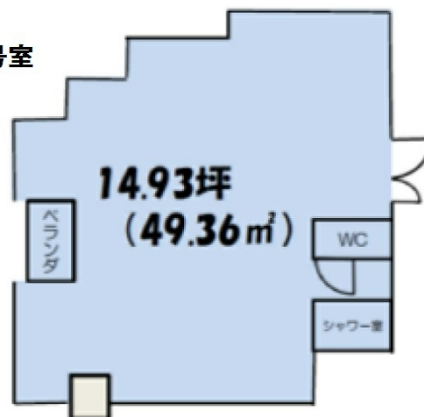

# グリーンリッチホテル宮崎 3階14.93坪

宮崎県宮崎市橘通東1-5-8

311号室

物件MAP

## 賃貸条件

坪数	14.93坪
階数	3階 (311)
入居可能日	即日