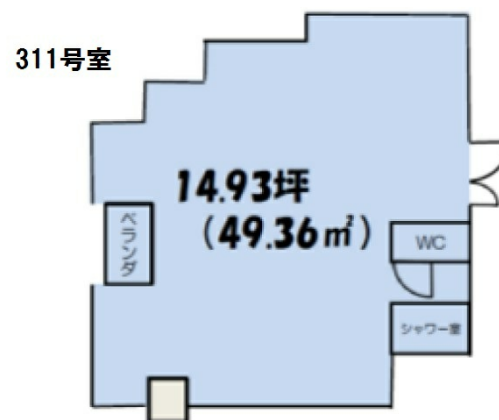

グリーンリッチホテル宮崎 3階14.93坪

宮崎県宮崎市橘通東1-5-8

物件MAP

賃貸条件	
坪数	14.93坪
階数	3階 (311)
入居可能日	即日
ビル情報	
所在地	宮崎県宮崎市橘通東1-5-8
最寄り駅	JR宮崎空港線 宮崎駅 徒歩21分
エリア	宮崎
竣工	1991年9月
耐震	新耐震基準
階数	地上16階
用途	事務所/店舗
構造	SRC造
設備情報	
エレベーター	
空調	個別空調
OAフロア	タイルカーペット
基準階天井高	2,500mm
光ファイバー	
トイレ	男女共用・室内
セキュリティ	
駐車場	有り

事務所移転の簡単検索サイト

Quick Service

クイックサービス

グリーンリッチホテル宮崎 3階14.93坪 宮崎県宮崎市橘通東1-5-8

宮崎 (ビルID: 0041323) の賃貸オフィス

貸事務所・レンタルオフィス・オフィス移転ならQuickService

物件詳細はこちらから

0120-55-2620