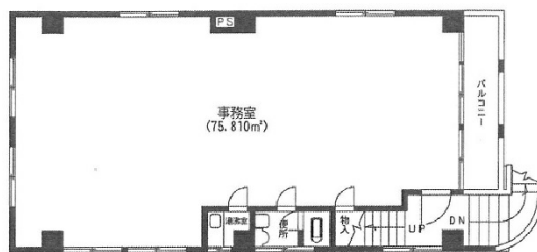

まゆずみビル 2階24.23坪

埼玉県さいたま市大宮区桜木町2-2-6

物件MAP

賃貸条件	
坪数	24.23坪
階数	2階
入居可能日	

ビル情報	
所在地	埼玉県さいたま市大宮区桜木町2-2-6
最寄り駅	JR京浜東北線 大宮駅 徒歩2分 JR埼京線 大宮駅 徒歩2分 JR川越線 大宮駅 徒歩2分
エリア	大宮駅周辺エリア
竣工	1983年6月
耐震	新耐震基準
階数	地上4階
用途	店舗
構造	RC造