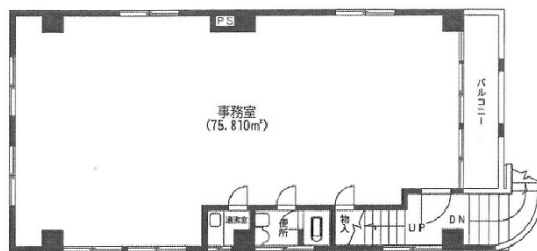

# まゆずみビル 2階24.23坪

埼玉県さいたま市大宮区桜木町2-2-6

## 物件MAP

賃貸条件	
坪数	24.23坪
階数	2階
入居可能日	

ビル情報	
所在地	埼玉県さいたま市大宮区桜木町2-2-6
最寄り駅	JR京浜東北線 大宮駅 徒歩2分 JR埼京線 大宮駅 徒歩2分 JR川越線 大宮駅 徒歩2分
エリア	大宮駅周辺エリア
竣工	1983年6月
耐震	新耐震基準
階数	地上4階
用途	店舗
構造	RC造

設備情報	
エレベーター	
空調	個別空調
OAフロア	その他
基準階天井高	
光ファイバー	無し
トイレ	男女共用・室内
セキュリティ	無し
駐車場	無し

事務所移転の簡単検索サイト

Quick Service

クイックサービス

まゆずみビル 2階24.23坪 埼玉県さいたま市大宮区桜木町2-2-6

大宮駅周辺エリア（ビルID：0041314）の賃貸オフィス

貸事務所・レンタルオフィス・オフィス移転ならQuickService

物件詳細はこちらから

0120-55-2620