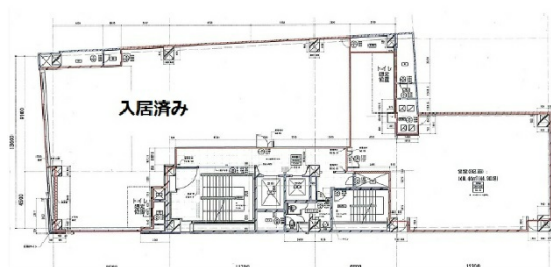

BINO銀座 3階44.9坪

東京都中央区銀座5-8-10

物件MAP

賃貸条件	
坪数	44.9坪
階数	3階 (B)
入居可能日	
ビル情報	
所在地	東京都中央区銀座5-8-10
最寄り駅	東京メトロ日比谷線 銀座駅 徒歩2分 東京メトロ銀座線 銀座駅 徒歩2分 東京メトロ丸ノ内線 銀座駅 徒歩2分
エリア	銀座エリア
竣工	1972年10月
耐震	耐震補強済
階数	地上6階 地下2階
用途	店舗
構造	SRC造
設備情報	
エレベーター	1基
空調	個別空調
OAフロア	その他
基準階天井高	
光ファイバー	無し
トイレ	調査中
セキュリティ	無し
駐車場	無し