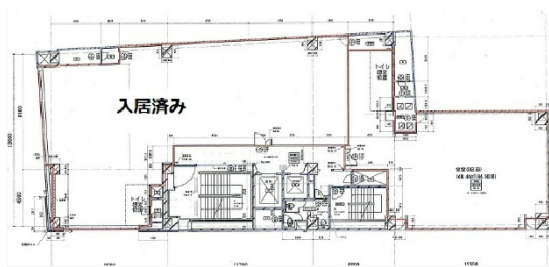

BINO銀座 3階44.9坪

東京都中央区銀座5-8-10

物件MAP

賃貸条件	
坪数	44.9坪
階数	3階 (B)
入居可能日	
ビル情報	
所在地	東京都中央区銀座5-8-10
最寄り駅	東京メトロ日比谷線 銀座駅 徒歩2分 東京メトロ銀座線 銀座駅 徒歩2分 東京メトロ丸ノ内線 銀座駅 徒歩2分
エリア	銀座エリア
竣工	1972年10月
耐震	耐震補強済
階数	地上6階 地下2階
用途	店舗
構造	SRC造
設備情報	
エレベーター	1基
空調	個別空調
OAフロア	その他
基準階天井高	
光ファイバー	無し
トイレ	調査中
セキュリティ	無し
駐車場	無し