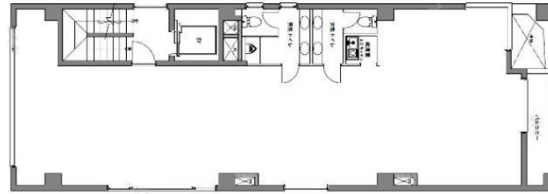

# MASSビル 3階39.31坪

東京都文京区湯島2-16-10

## 物件MAP

| 賃貸条件  |        |
|-------|--------|
| 坪数    | 39.31坪 |
| 階数    | 3階     |
| 入居可能日 |        |

| ビル情報 |   |
|------|---|
| 所在地  | 東京都文京区湯島2-16-10                           |
| 最寄り駅 | 東京メトロ千代田線 湯島駅 徒歩5分<br>JR中央・総武線 御茶ノ水駅 徒歩8分 |
| エリア  | 本郷・湯島エリア                                  |
| 竣工   | 1978年1月                                   |
| 耐震   | 旧耐震基準                                     |
| 階数   | 地上5階 地下1階                                 |
| 用途   | 事務所                                       |
| 構造   | RC造                                       |