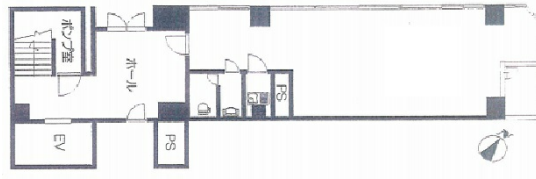

ASA東山ビル 5階14.5坪

東京都目黒区東山1-4-13

物件MAP

賃貸条件	
坪数	14.5坪
階数	5階
入居可能日	

ビル情報	
所在地	東京都目黒区東山1-4-13
最寄り駅	東京メトロ日比谷線 中目黒駅 徒歩6分 東急東横線 中目黒駅 徒歩6分
エリア	中目黒エリア
竣工	1991年11月
耐震	新耐震基準
階数	地上7階
用途	事務所
構造	S造

設備情報	
エレベーター	1基
空調	個別空調
OAフロア	その他
基準階天井高	
光ファイバー	有り
トイレ	男女共用・室内
セキュリティ	無し
駐車場	無し

事務所移転の簡単検索サイト

Quick Service

クイックサービス

ASA東山ビル 5階14.5坪 東京都目黒区東山1-4-13

中目黒エリア (ビルID: 0041247) の賃貸オフィス

貸事務所・レンタルオフィス・オフィス移転なら**QuickService**

物件詳細はこちらから

 **0120-55-2620**