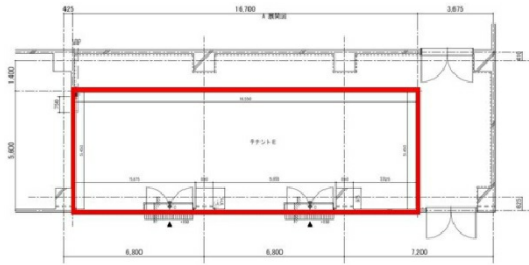

EDGE勝どき 1階28.29坪

東京都中央区勝どき5-2-15

物件MAP

賃貸条件	
坪数	28.29坪
階数	1階 (4)
入居可能日	
ビル情報	
所在地	東京都中央区勝どき5-2-15
最寄り駅	都営大江戸線 勝どき駅 徒歩8分 東京メトロ日比谷線 築地駅 徒歩20分
エリア	築地・新富・月島エリア
竣工	1988年8月
耐震	新耐震基準
階数	地上6階
用途	事務所/店舗
構造	SRC造
設備情報	
エレベーター	2基
空調	個別空調
OAフロア	
基準階天井高	2,800mm
光ファイバー	有り
トイレ	男女別・室外
セキュリティ	有り
駐車場	有り