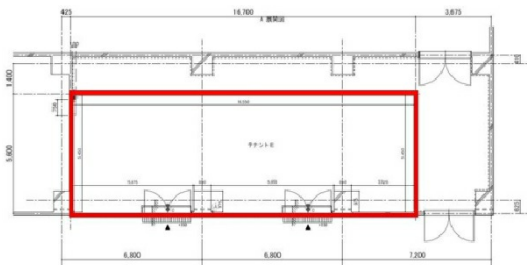

EDGE勝どき 1階28.29坪

東京都中央区勝どき5-2-15

物件MAP

賃貸条件	
坪数	28.29坪
階数	1階 (4)
入居可能日	
ビル情報	
所在地	東京都中央区勝どき5-2-15
最寄り駅	都営大江戸線 勝どき駅 徒歩8分 東京メトロ日比谷線 築地駅 徒歩20分
エリア	築地・新富・月島エリア
竣工	1988年8月
耐震	新耐震基準
階数	地上6階
用途	事務所/店舗
構造	SRC造
設備情報	
エレベーター	2基
空調	個別空調
OAフロア	
基準階天井高	2,800mm
光ファイバー	有り
トイレ	男女別・室外
セキュリティ	有り
駐車場	有り

事務所移転の簡単検索サイト

Quick Service

クイックサービス

EDGE勝どき 1階28.29坪 東京都中央区勝どき5-2-15

築地・新富・月島エリア (ビルID: 0041215) の賃貸オフィス

貸事務所・レンタルオフィス・オフィス移転ならQuickService

物件詳細はこちらから

0120-55-2620