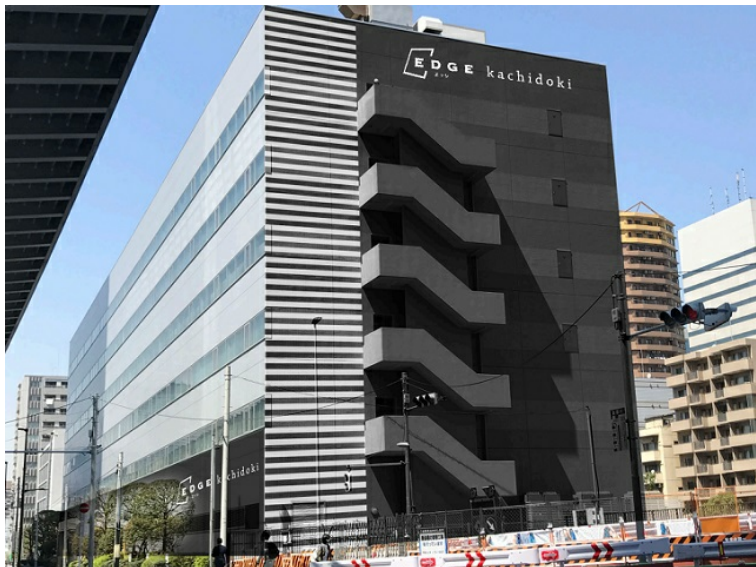

EDGE勝どき 1階28.29坪

東京都中央区勝どき5-2-15

物件MAP

賃貸条件	
坪数	28.29坪
階数	1階 (4)
入居可能日	
ビル情報	
所在地	東京都中央区勝どき5-2-15
最寄り駅	都営大江戸線 勝どき駅 徒歩8分 東京メトロ日比谷線 築地駅 徒歩20分
エリア	築地・新富・月島エリア
竣工	1988年8月
耐震	新耐震基準
階数	地上6階
用途	事務所/店舗
構造	SRC造
設備情報	
エレベーター	2基
空調	個別空調
OAフロア	
基準階天井高	2,800mm
光ファイバー	有り
トイレ	男女別・室外
セキュリティ	有り
駐車場	有り

事務所移転の簡単検索サイト

Quick Service

クイックサービス

EDGE勝どき 1階28.29坪 東京都中央区勝どき5-2-15

築地・新富・月島エリア (ビルID: 0041215) の賃貸オフィス

貸事務所・レンタルオフィス・オフィス移転ならQuickService

物件詳細はこちらから

0120-55-2620