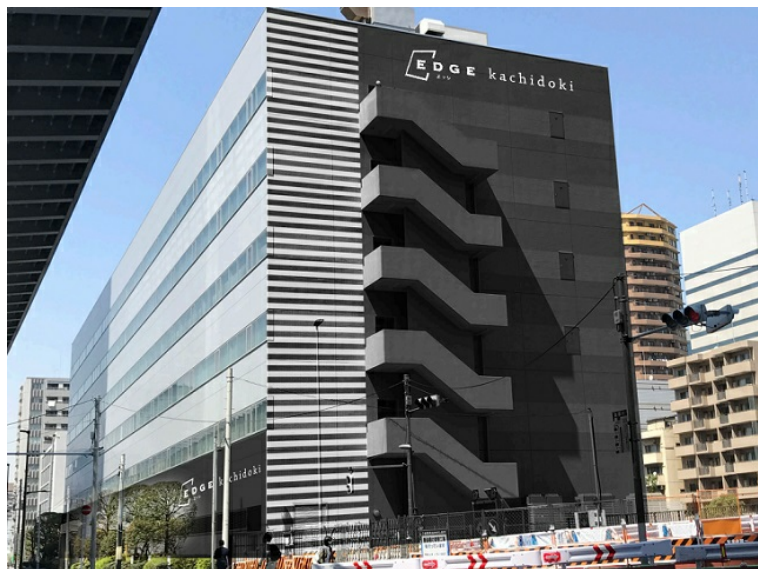

# EDGE勝どき 1階28.29坪

東京都中央区勝どき5-2-15

## 物件MAP

賃貸条件	
坪数	28.29坪
階数	1階
入居可能日	
ビル情報	
所在地	東京都中央区勝どき5-2-15
最寄り駅	都営大江戸線 勝どき駅 徒歩8分 東京メトロ日比谷線 築地駅 徒歩20分
エリア	築地・新富・月島エリア
竣工	1988年8月
耐震	新耐震基準
階数	地上6階
用途	事務所/店舗
構造	SRC造
設備情報	
エレベーター	2基
空調	個別空調
OAフロア	
基準階天井高	2,800mm
光ファイバー	有り
トイレ	男女別・室外
セキュリティ	有り
駐車場	有り