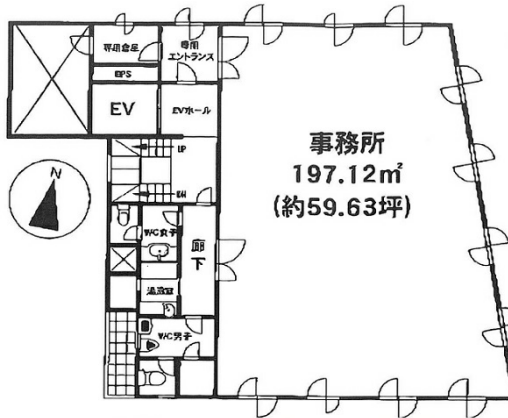

英光ビル 2階26.55坪

東京都千代田区神田神保町1-54

物件MAP

賃貸条件	
坪数	26.55坪
階数	2階 (201)
入居可能日	

ビル情報	
所在地	東京都千代田区神田神保町1-54
最寄り駅	東京メトロ半蔵門線 神保町駅 徒歩4分 JR中央・総武線 水道橋駅 徒歩6分 都営新宿線 神保町駅 徒歩4分 都営三田線 神保町駅 徒歩4分
エリア	飯田橋・水道橋・神保町エリア
竣工	1989年12月
耐震	新耐震基準
階数	地上6階 地下1階
用途	事務所
構造	SRC造

設備情報	
エレベーター	1基
空調	個別空調
OAフロア	その他
基準階天井高	
光ファイバー	有り
トイレ	男女別・室外
セキュリティ	有り
駐車場	無し