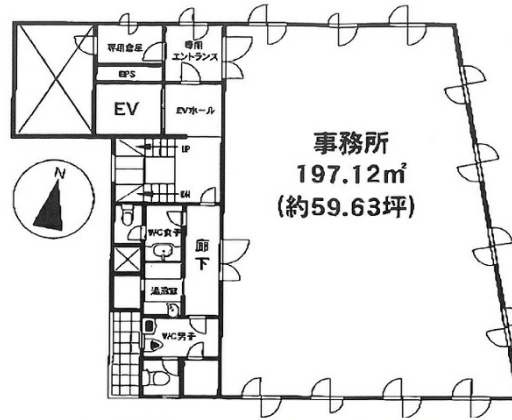

# 英光ビル 2階26.55坪

東京都千代田区神田神保町1-54

物件MAP

賃貸条件	
坪数	26.55坪
階数	2階 (201)
入居可能日	

ビル情報	
所在地	東京都千代田区神田神保町1-54
最寄り駅	東京メトロ半蔵門線 神保町駅 徒歩4分 JR中央・総武線 水道橋駅 徒歩6分 都営新宿線 神保町駅 徒歩4分 都営三田線 神保町駅 徒歩4分
エリア	飯田橋・水道橋・神保町エリア
竣工	1989年12月
耐震	新耐震基準
階数	地上6階 地下1階
用途	事務所
構造	SRC造

設備情報	
エレベーター	1基
空調	個別空調
OAフロア	その他
基準階天井高	
光ファイバー	有り
トイレ	男女別・室外
セキュリティ	有り
駐車場	無し

事務所移転の簡単検索サイト

Quick Service

クイックサービス

英光ビル 2階26.55坪 東京都千代田区神田神保町1-54

飯田橋・水道橋・神保町エリア (ビルID: 0041211) の賃貸オフィス

貸事務所・レンタルオフィス・オフィス移転ならQuickService