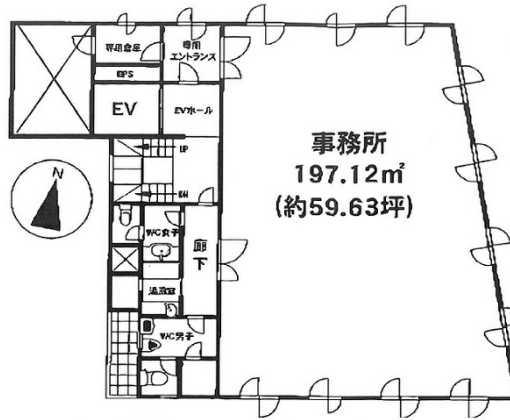

英光ビル 3階59.63坪

東京都千代田区神田神保町1-54

物件MAP

賃貸条件	
坪数	59.63坪
階数	3階
入居可能日	
ビル情報	
所在地	東京都千代田区神田神保町1-54
最寄り駅	東京メトロ半蔵門線 神保町駅 徒歩4分 JR中央・総武線 水道橋駅 徒歩6分 都営新宿線 神保町駅 徒歩4分 都営三田線 神保町駅 徒歩4分
エリア	飯田橋・水道橋・神保町エリア
竣工	1989年12月
耐震	新耐震基準
階数	地上6階 地下1階
用途	事務所
構造	SRC造
設備情報	
エレベーター	1基
空調	個別空調
OAフロア	その他
基準階天井高	
光ファイバー	有り
トイレ	男女別・室外
セキュリティ	有り
駐車場	無し