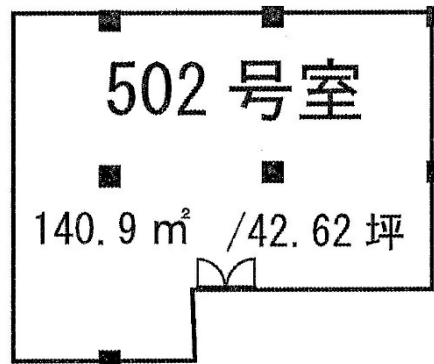

# 林業ビル 5階42.62坪

広島県広島市中区上八丁堀8-23

物件MAP

賃貸条件	
坪数	42.62坪
階数	5階 (502)
入居可能日	
ビル情報	
所在地	広島県広島市中区上八丁堀8-23
最寄り駅	広電9系統(白島線) 女学院前駅 徒歩2分
エリア	広島市中区エリア
竣工	1974年3月
耐震	旧耐震基準
階数	地上10階
用途	事務所
構造	SRC造
設備情報	
エレベーター	2基
空調	個別空調
OAフロア	Pタイル
基準階天井高	2,500mm
光ファイバー	有り
トイレ	男女別・室外
セキュリティ	有り
駐車場	有り

事務所移転の簡単検索サイト

Quick Service

クイックサービス

林業ビル 5階42.62坪 広島県広島市中区上八丁堀8-23

広島市中区エリア (ビルID: 0041204) の賃貸オフィス

貸事務所・レンタルオフィス・オフィス移転ならQuickService

物件詳細はこちらから

0120-55-2620