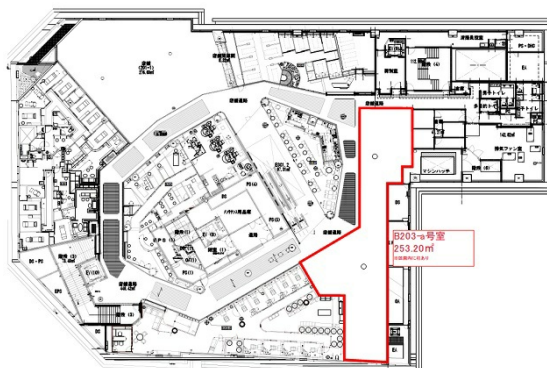

モード学園スパイラルタワーズ 地下2階76.59坪

愛知県名古屋市中村区名駅4-27-1

物件MAP

賃貸条件	
月額賃料	相談
坪数	76.59坪
坪単価	相談
共益費	相談
礼金	無し
敷金（保証金）	24ヶ月
階数	B2階
入居可能日	即日

ビル情報	
所在地	愛知県名古屋市中村区名駅4-27-1
最寄り駅	JR東海道本線 名古屋駅 徒歩5分 名鉄名古屋本線 名鉄名古屋駅 徒歩5分 名古屋市営地下鉄東山線 名古屋駅 徒歩5分 名古屋市営地下鉄桜通線 名古屋駅 徒歩5分
エリア	名古屋駅周辺エリア
竣工	2008年3月
耐震	新耐震基準
階数	地上36階 地下3階
用途	店舗
構造	SRC造

設備情報	
エレベーター	
空調	
OAフロア	スケルトン
基準階天井高	
光ファイバー	有り
トイレ	
セキュリティ	無し
駐車場	有り