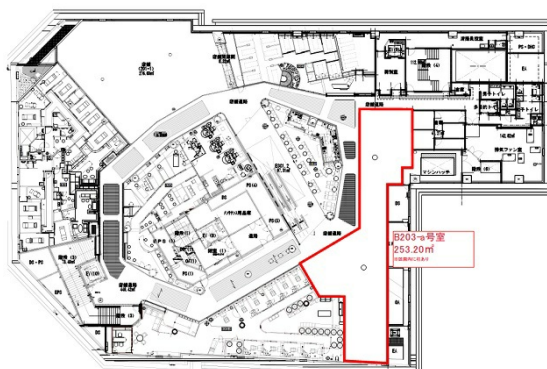

モード学園スパイラルタワーズ 地下2階76.59坪

愛知県名古屋市中村区名駅4-27-1

物件MAP

賃貸条件	
月額賃料	相談
坪数	76.59坪
坪単価	相談
共益費	相談
礼金	無し
敷金（保証金）	24ヶ月
階数	B2階
入居可能日	即日

ビル情報	
所在地	愛知県名古屋市中村区名駅4-27-1
最寄り駅	JR東海道本線 名古屋駅 徒歩5分 名鉄名古屋本線 名鉄名古屋駅 徒歩5分 名古屋市営地下鉄東山線 名古屋駅 徒歩5分 名古屋市営地下鉄桜通線 名古屋駅 徒歩5分
エリア	名古屋駅周辺エリア
竣工	2008年3月
耐震	新耐震基準
階数	地上36階 地下3階
用途	店舗
構造	SRC造

設備情報	
エレベーター	
空調	
OAフロア	スケルトン
基準階天井高	
光ファイバー	有り
トイレ	
セキュリティ	無し
駐車場	有り