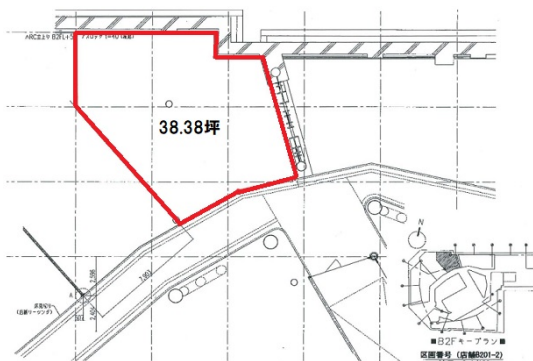

モード学園スパイラルタワーズ 地下2階38.38坪

愛知県名古屋市中村区名駅4-27-1

物件MAP

賃貸条件	
月額賃料	相談
坪数	38.38坪
坪単価	相談
共益費	相談
礼金	無し
敷金（保証金）	24ヶ月
階数	B2階
入居可能日	2024年5月

ビル情報	
所在地	愛知県名古屋市中村区名駅4-27-1
最寄り駅	JR東海道本線 名古屋駅 徒歩5分 名鉄名古屋本線 名鉄名古屋駅 徒歩5分 名古屋市営地下鉄東山線 名古屋駅 徒歩5分 名古屋市営地下鉄桜通線 名古屋駅 徒歩5分
エリア	名古屋駅周辺エリア
竣工	2008年3月
耐震	新耐震基準
階数	地上36階 地下3階
用途	店舗
構造	SRC造