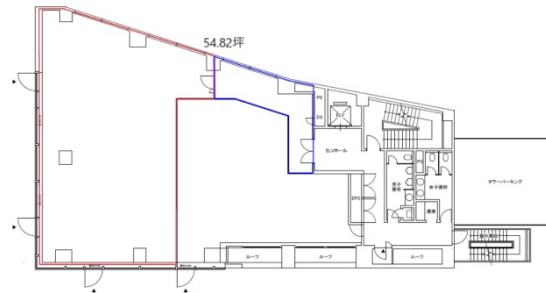

TBK立川ビル 4階54.82坪

東京都立川市曙町2-22-22

物件MAP

賃貸条件	
坪数	54.82坪
階数	4階 (A)
入居可能日	
ビル情報	
所在地	東京都立川市曙町2-22-22
最寄り駅	JR中央本線 立川駅 徒歩2分 JR南武線 立川駅 徒歩2分 JR青梅線 立川駅 徒歩2分
エリア	その他東京
竣工	1992年7月
耐震	新耐震基準
階数	地上5階 地下1階
用途	事務所
構造	SRC造
設備情報	
エレベーター	1基
空調	個別空調
OAフロア	OAフロア
基準階天井高	2,500mm
光ファイバー	有り
トイレ	男女別・室外
セキュリティ	有り
駐車場	有り