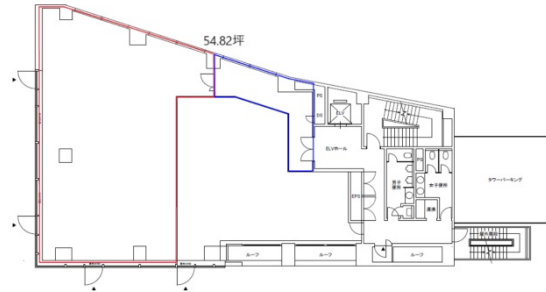

TBK立川ビル 4階54.82坪

東京都立川市曙町2-22-22

物件MAP

賃貸条件	
坪数	54.82坪
階数	4階 (A)
入居可能日	
ビル情報	
所在地	東京都立川市曙町2-22-22
最寄り駅	JR中央本線 立川駅 徒歩2分 JR南武線 立川駅 徒歩2分 JR青梅線 立川駅 徒歩2分
エリア	その他東京
竣工	1992年7月
耐震	新耐震基準
階数	地上5階 地下1階
用途	事務所
構造	SRC造
設備情報	
エレベーター	1基
空調	個別空調
OAフロア	OAフロア
基準階天井高	2,500mm
光ファイバー	有り
トイレ	男女別・室外
セキュリティ	有り
駐車場	有り