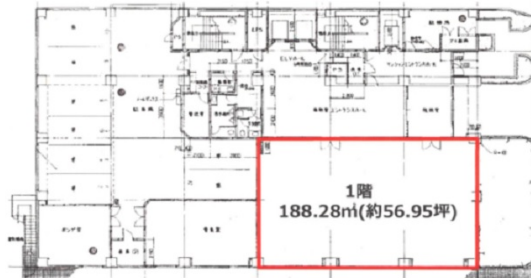

# 本郷MKビル 1階56.95坪

東京都文京区本郷1-28-34

## 物件MAP

賃貸条件	
坪数	56.95坪
階数	1階
入居可能日	
ビル情報	
所在地	東京都文京区本郷1-28-34
最寄り駅	東京メトロ丸ノ内線 本郷三丁目駅 徒歩5分 都営三田線 水道橋駅 徒歩5分 都営三田線 春日駅 徒歩6分 東京メトロ丸ノ内線 後楽園駅 徒歩6分 JR中央・総武線 水道橋駅 徒歩9分
エリア	本郷・湯島エリア
竣工	1993年4月
耐震	新耐震基準
階数	地上7階
用途	事務所
構造	S造
設備情報	
エレベーター	2基
空調	個別空調
OAフロア	OAフロア
基準階天井高	2,600mm
光ファイバー	有り
トイレ	男女別・室外
セキュリティ	有り
駐車場	無し