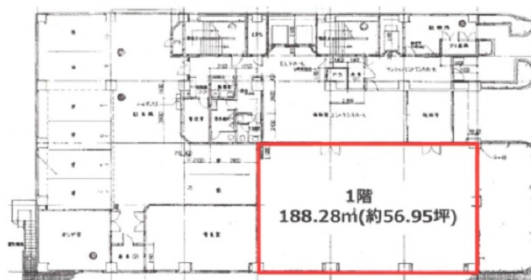

本郷MKビル 1階56.95坪

東京都文京区本郷1-28-34

物件MAP

賃貸条件	
坪数	56.95坪
階数	1階
入居可能日	
ビル情報	
所在地	東京都文京区本郷1-28-34
最寄り駅	東京メトロ丸ノ内線 本郷三丁目駅 徒歩5分 都営三田線 水道橋駅 徒歩5分 都営三田線 春日駅 徒歩6分 東京メトロ丸ノ内線 後樂園駅 徒歩6分 JR中央・総武線 水道橋駅 徒歩9分
エリア	本郷・湯島エリア
竣工	1993年4月
耐震	新耐震基準
階数	地上7階
用途	事務所
構造	S造
設備情報	
エレベーター	2基
空調	個別空調
OAフロア	OAフロア
基準階天井高	2,600mm
光ファイバー	有り
トイレ	男女別・室外
セキュリティ	有り
駐車場	無し

事務所移転の簡単検索サイト

本郷MKビル 1階56.95坪 東京都文京区本郷1-28-34

本郷・湯島エリア (ビルID: 0041171) の賃貸オフィス

クイックサービス

貸事務所・レンタルオフィス・オフィス移転ならQuickService

物件詳細はこちらから

 0120-55-2620

【受付時間】平日9:30~18:30