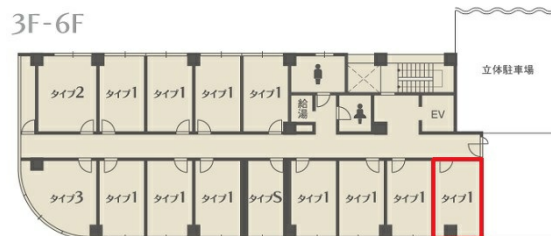

# HIOS HIROSHIMAビル 6階3.6坪

広島県広島市中区上八丁堀7-1

## 物件MAP

賃貸条件	
月額賃料	80,000円 (税別)
坪数	3.6坪
坪単価	22,222円 (税別)
共益費	賃料に含む
礼金	1ヶ月
敷金 (保証金)	3ヶ月
階数	6階 (614)
入居可能日	即日

ビル情報	
所在地	広島県広島市中区上八丁堀7-1
最寄り駅	広電9系統(白島線) 縮景園前駅 徒歩3分 広電1系統(宇品線) 立町駅 徒歩8分 広電2系統(宮島線) 立町駅 徒歩8分 JR山陽本線 広島駅 徒歩15分
エリア	広島市中区エリア
竣工	1991年2月
耐震	新耐震基準
階数	地上8階
用途	事務所
構造	RC造