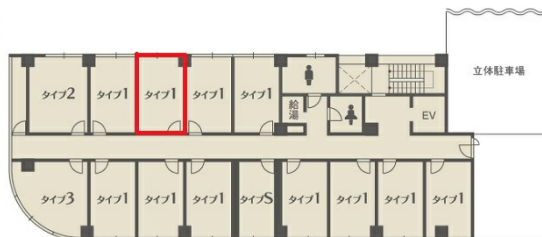

HIOS HIROSHIMAビル 4階4.02坪

広島県広島市中区上八丁堀7-1

物件MAP

賃貸条件	
坪数	4.02坪
階数	4階 (403)
入居可能日	

ビル情報	
所在地	広島県広島市中区上八丁堀7-1
最寄り駅	広電9系統(白島線) 縮景園前駅 徒歩3分 広電1系統(宇品線) 立町駅 徒歩8分 広電2系統(宮島線) 立町駅 徒歩8分 JR山陽本線 広島駅 徒歩15分
エリア	広島市中区エリア
竣工	1991年2月
耐震	新耐震基準
階数	地上8階
用途	事務所
構造	RC造

設備情報	
エレベーター	1基
空調	個別空調
OAフロア	タイルカーペット
基準階天井高	2,400mm
光ファイバー	有り
トイレ	男女別・室外
セキュリティ	有り
駐車場	有り

事務所移転の簡単検索サイト

Quick Service

クイックサービス

HIOS HIROSHIMAビル 4階4.02坪 広島県広島市中区上八丁堀7-1

広島市中区エリア (ビルID: 0041161) の賃貸オフィス

貸事務所・レンタルオフィス・オフィス移転ならQuickService